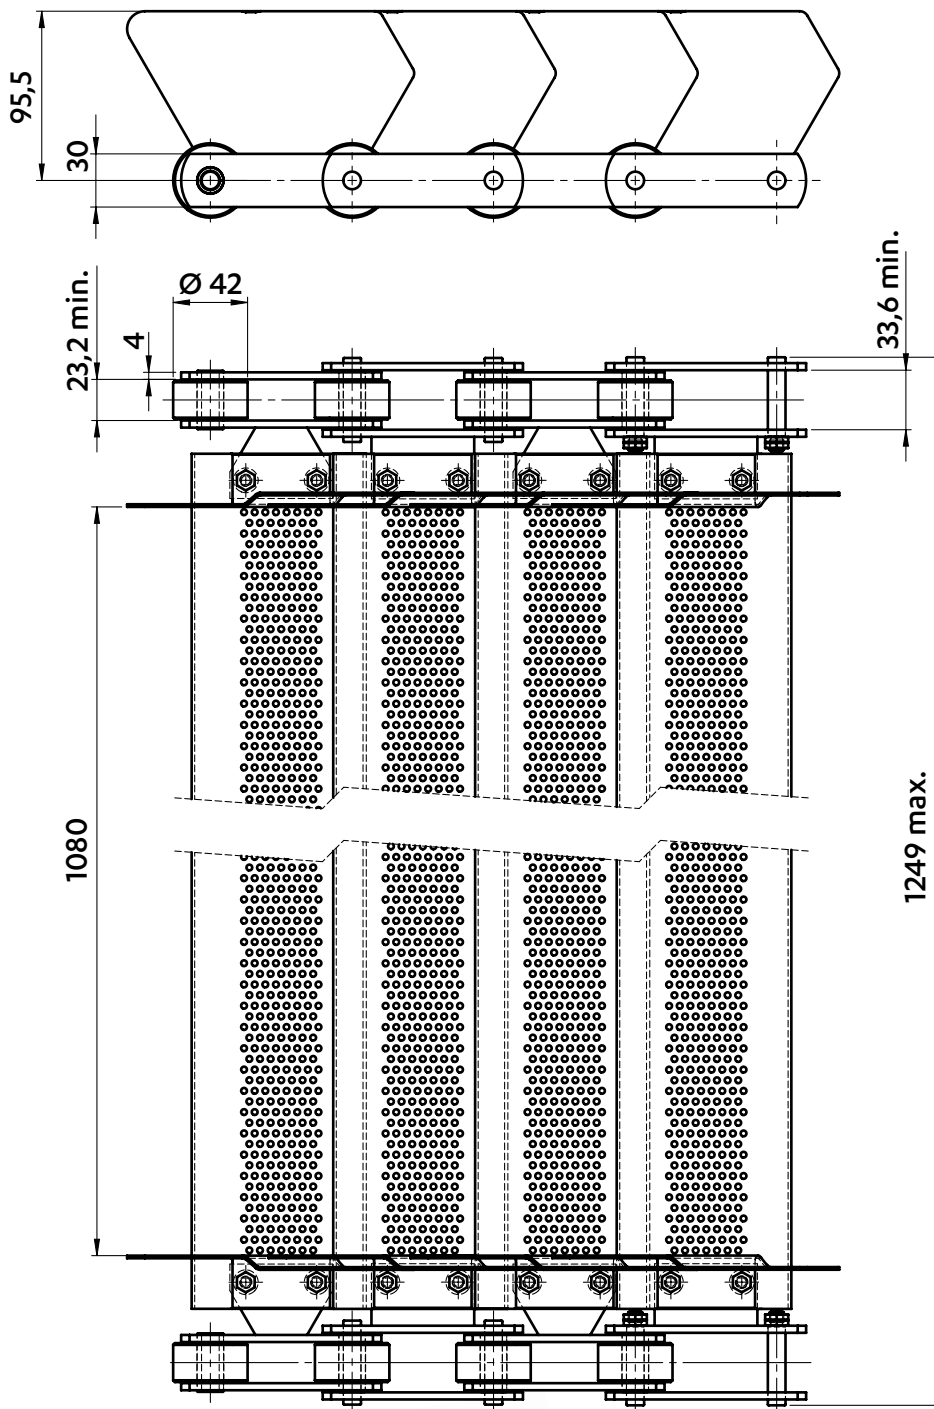

CHAÎNES POUR ALIMENTATION ANIMALE

TABLIER DE SÉCHEUR POUR MÉLANGE DE NOURRITURE

5369-46

CHAÎNE POUR ALIMENTATION ANIMALE

5827-04

5565-26

AXES DELTA®
PLAQUES ZINGUÉES & GALETS CÉMENTÉS

- Résistance à l'usure en milieu abrasif
- Résistance à la corrosion
- Durée de vie de la chaîne améliorée