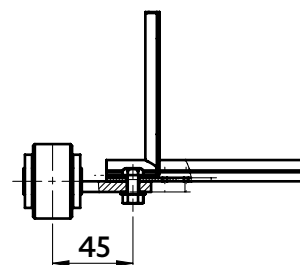

CHAÎNES POUR ALIMENTATION ANIMALE

TABLIER DE SÉCHEUR POUR MÉLANGE DE NOURRITURE

5369-46

CHAÎNE POUR ALIMENTATION ANIMALE

5827-04

5565-26

AXES DELTA®
PLAQUES ZINGUÉES & GALETS CÉMENTÉS

- Résistance à l'usure en milieu abrasif
- Résistance à la corrosion
- Durée de vie de la chaîne améliorée