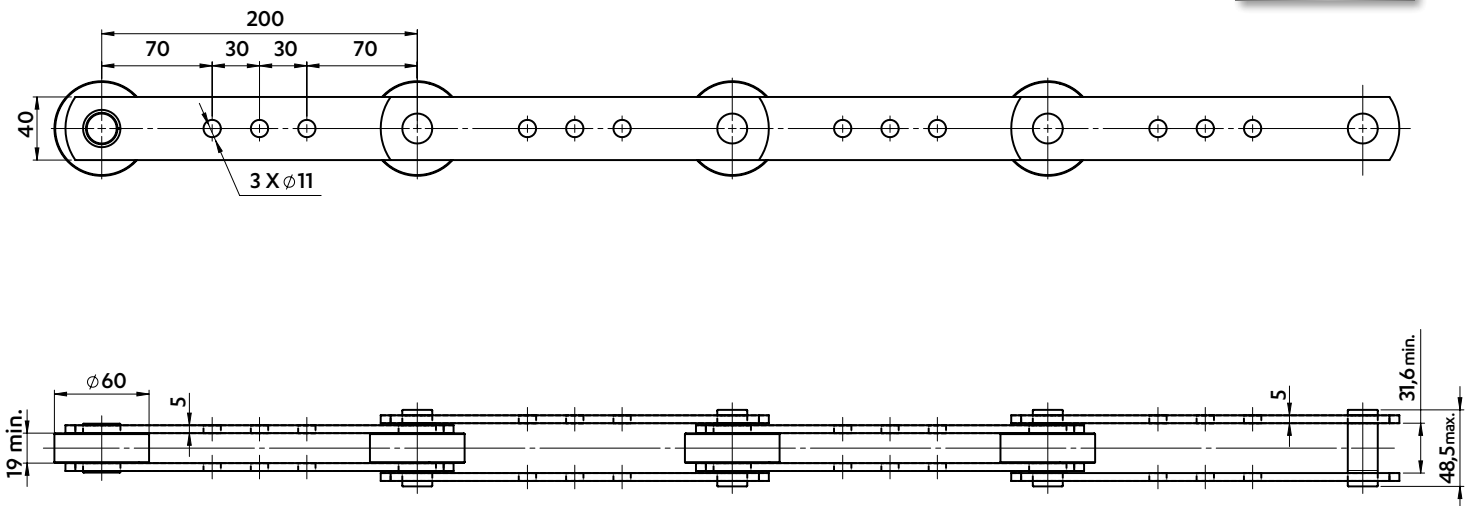

CHAÎNES POUR ALIMENTATION ANIMALE

TABLIER DE SÉCHEUR POUR MÉLANGE DE NOURRITURE

5369-46

CHAÎNE POUR ALIMENTATION ANIMALE

5827-04

5565-26

AXES DELTA®
PLAQUES ZINGUÉES & GALETS CÉMENTÉS

- Résistance à l'usure en milieu abrasif
- Résistance à la corrosion
- Durée de vie de la chaîne améliorée