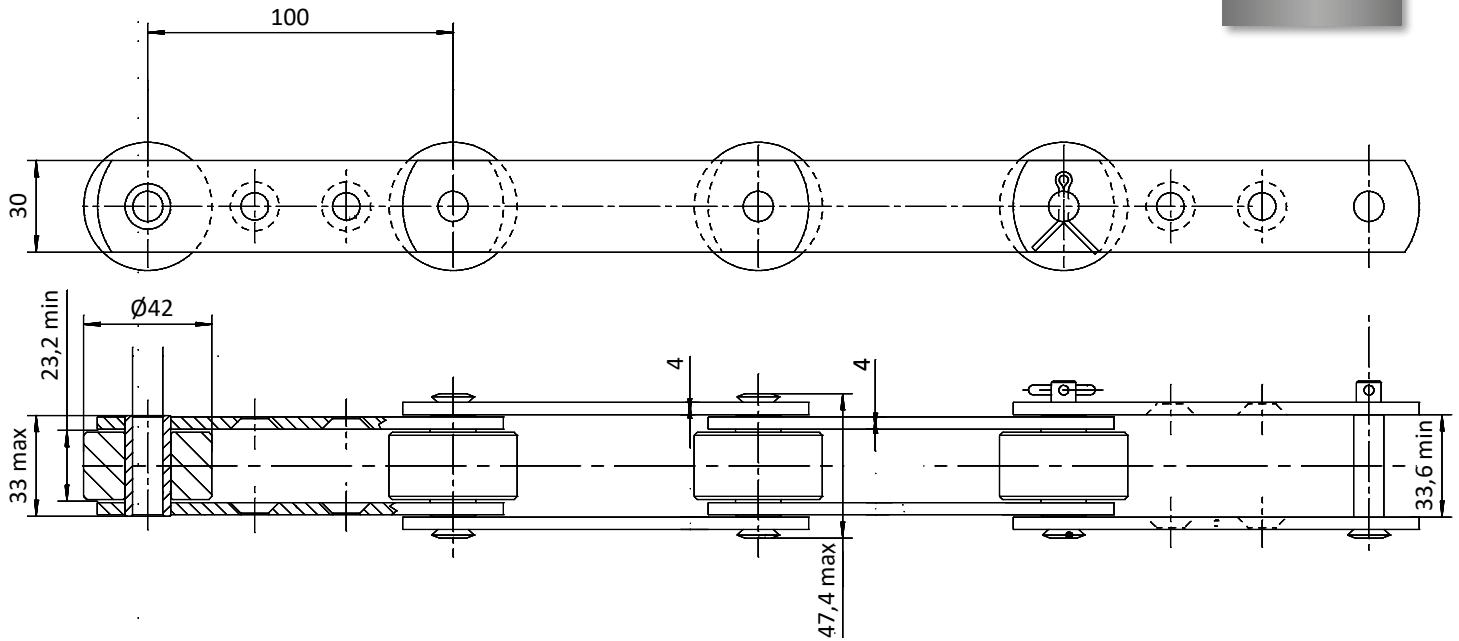

CHAÎNES POUR ALIMENTATION ANIMALE

TABLIER DE SÉCHEUR POUR MÉLANGE DE NOURRITURE

5369-46

CHAÎNE POUR ALIMENTATION ANIMALE

5827-04

5565-26

AXES DELTA®
PLAQUES ZINGUÉES & GALETS CÉMENTÉS

- Résistance à l'usure en milieu abrasif
- Résistance à la corrosion
- Durée de vie de la chaîne améliorée