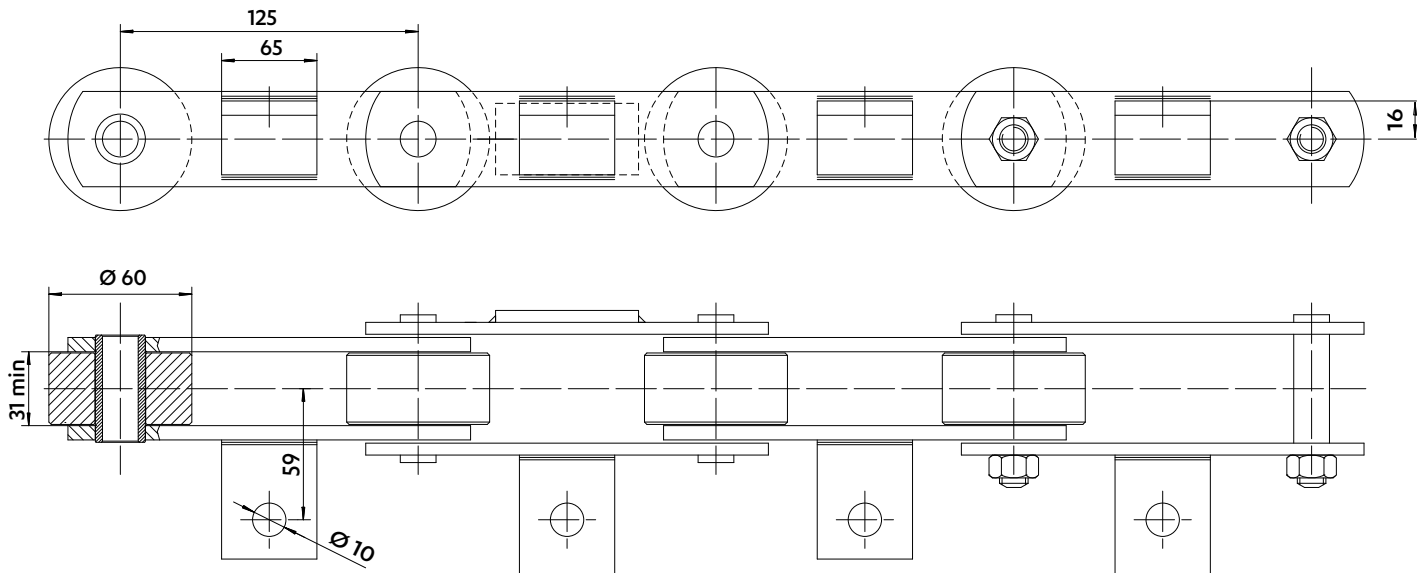

CHAÎNES POUR LE TRAITEMENT DES DÉCHETS

Dimensions en mm

CHAÎNES POUR DÉCHETS INDUSTRIELS BANALS

5921-69

Dimensions en mm

CHAÎNE POUR DÉCHETS INDUSTRIELS SPÉCIAUX

5973-16

CHAÎNE POUR COMPOSTAGE DES DÉCHETS VERTS