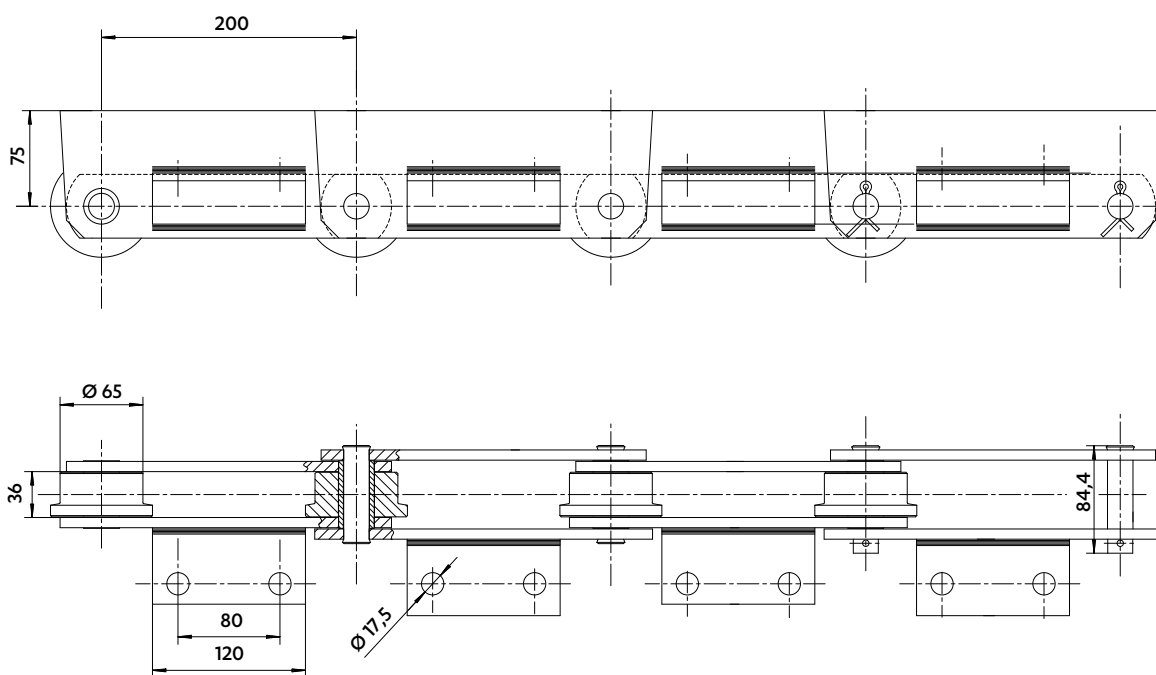

CHAÎNES POUR LE TRAITEMENT DES DÉCHETS

Dimensions en mm

CHAÎNES POUR DÉCHETS INDUSTRIELS BANALS

5921-69

Dimensions en mm

CHAÎNE POUR DÉCHETS INDUSTRIELS SPÉCIAUX

5973-16

CHAÎNE POUR COMPOSTAGE DES DÉCHETS VERTS