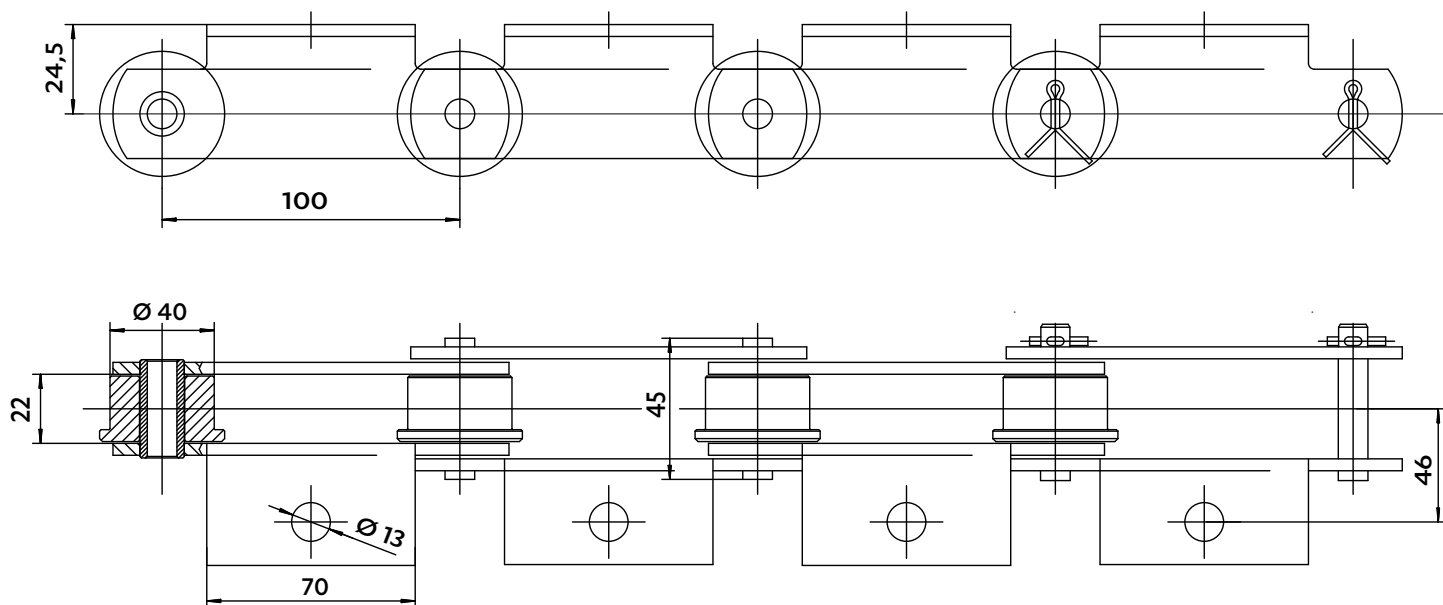

CHAÎNES POUR LE TRAITEMENT DES DÉCHETS

Dimensions en mm

CHAÎNES POUR DÉCHETS INDUSTRIELS BANALS

5921-69

Dimensions en mm

CHAÎNE POUR DÉCHETS INDUSTRIELS SPÉCIAUX

5973-16

CHAÎNE POUR COMPOSTAGE DES DÉCHETS VERTS