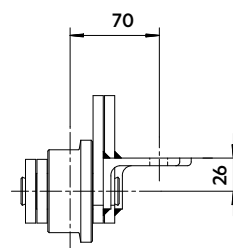

CHAÎNES POUR LE TRAITEMENT DES DÉCHETS

Dimensions en mm

CHAÎNES POUR DÉCHETS INDUSTRIELS BANALS

5921-69

Dimensions en mm

CHAÎNE POUR DÉCHETS INDUSTRIELS SPÉCIAUX

5973-16

CHAÎNE POUR COMPOSTAGE DES DÉCHETS VERTS