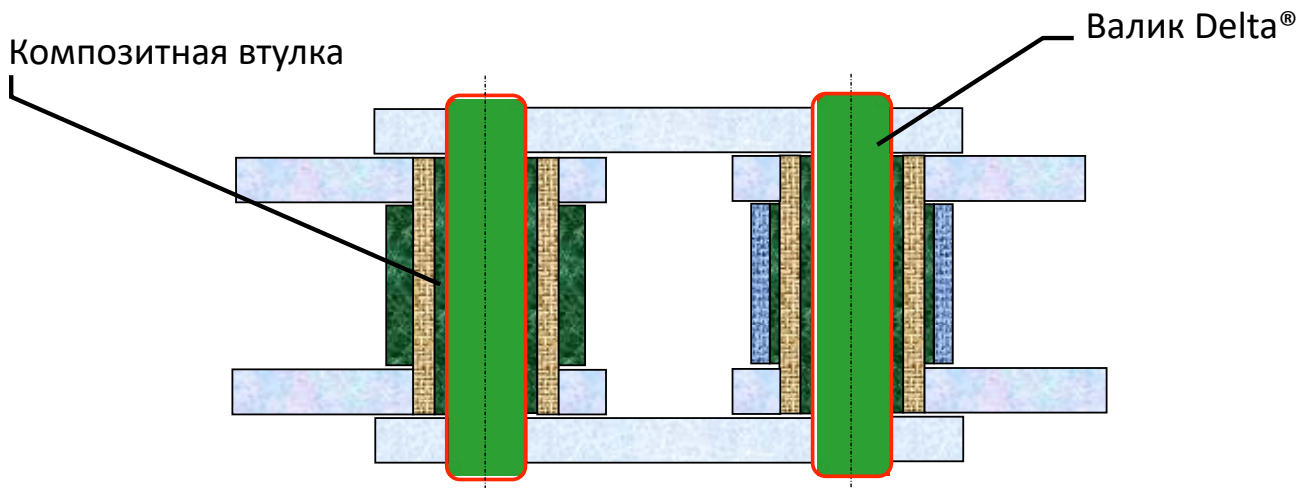

Цепь VERTE®