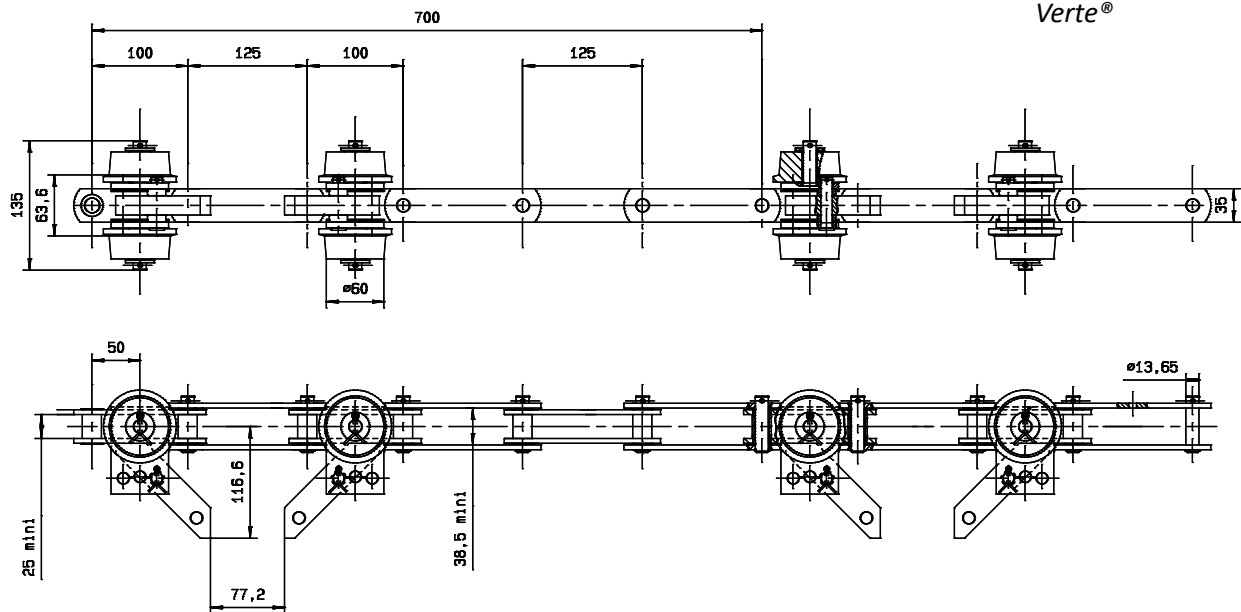

Размеры в мм

Цепь	Наименование		P (Pc+2P1)	Pc	P1	b3	d9	E	b5		b13	A	D	d1	Rr	
	Стандарт	DELTA® VERTE							Стандарт	DELTA® VERTE					Стандарт	DELTA® VERTE
MAG 3	5695-01	5695-06	283	21,5	120	31,5/33	9	22,5	46	48,5	69,5	67,5	90	47	35	
MAG 5	5681-01	-	355	27,5	150	39,2	12	30	58		86,5	83,5	110	52	80	

Цепь-биплан

Цепь-биплан

**Цепь для конвейера обескровливания**

**5377-63**  
Verte®

**Цепь для конвейера шпарки и опалки туш**

**5515-23**  
Verte®

**Звездочки**