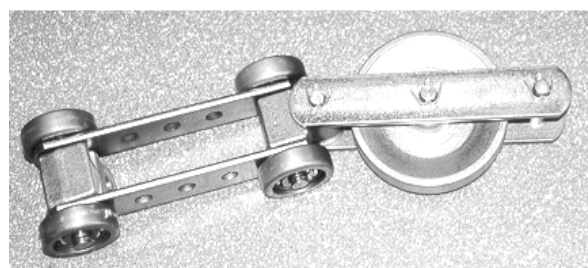

MAG 3 СТАНДАРТ