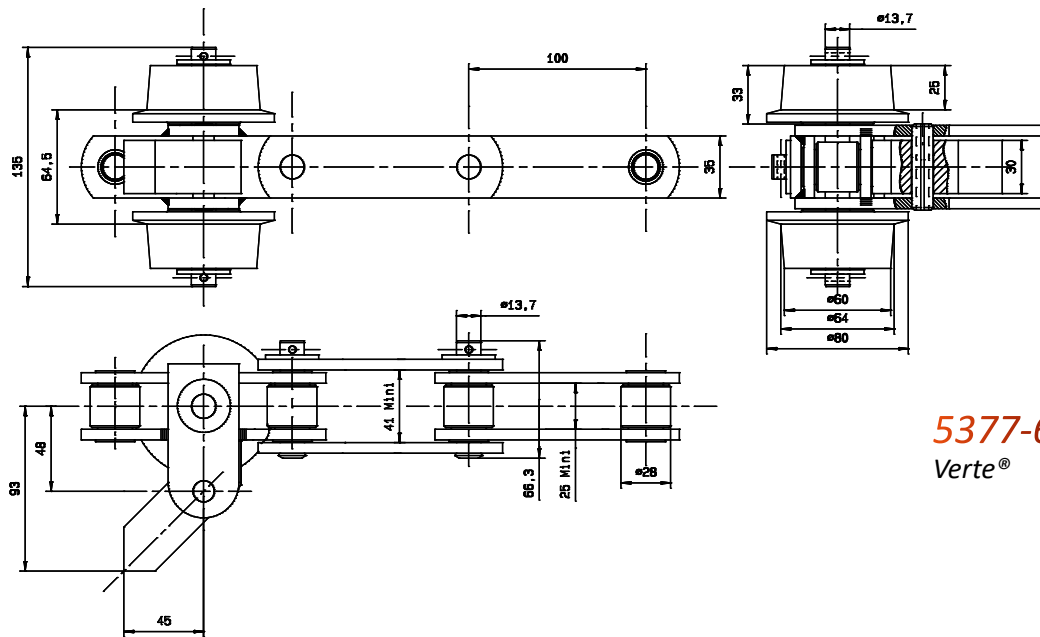

Цепь для конвейера обескровливания