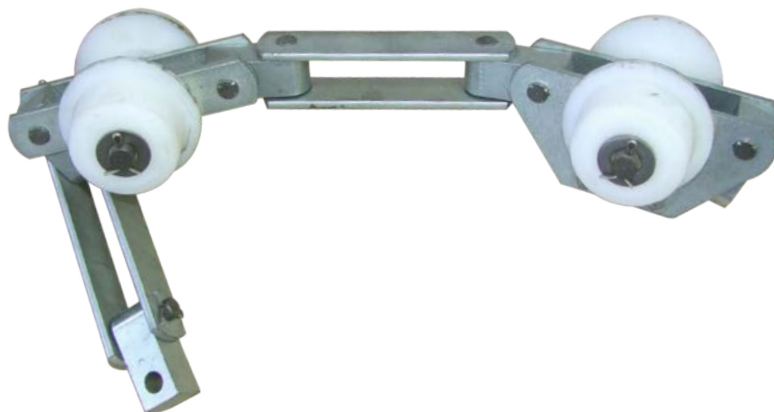

Цепь DELTA® TITANIUM 2

БЕЗ ШЕСТИВАЛЕНТНОГО ХРОМА

ЗАЩИТА ОТ КОРРОЗИИ

- > Прочность на разрыв
- > Высокая устойчивость к коррозии
  (антикоррозийный слой из цинка и алюминия)
- > Устойчивость к износу