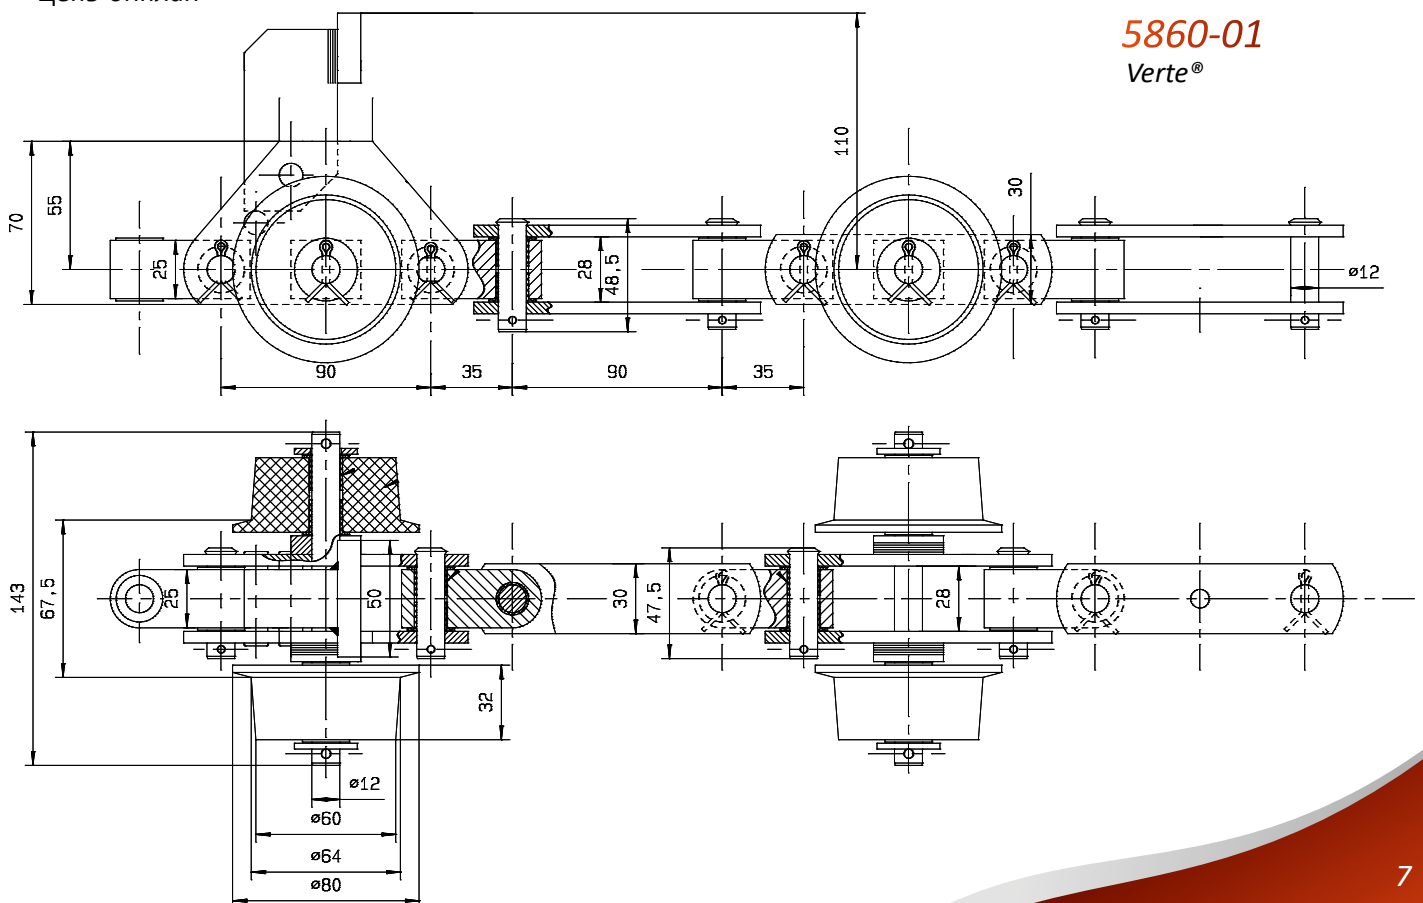

Цепь-биплан