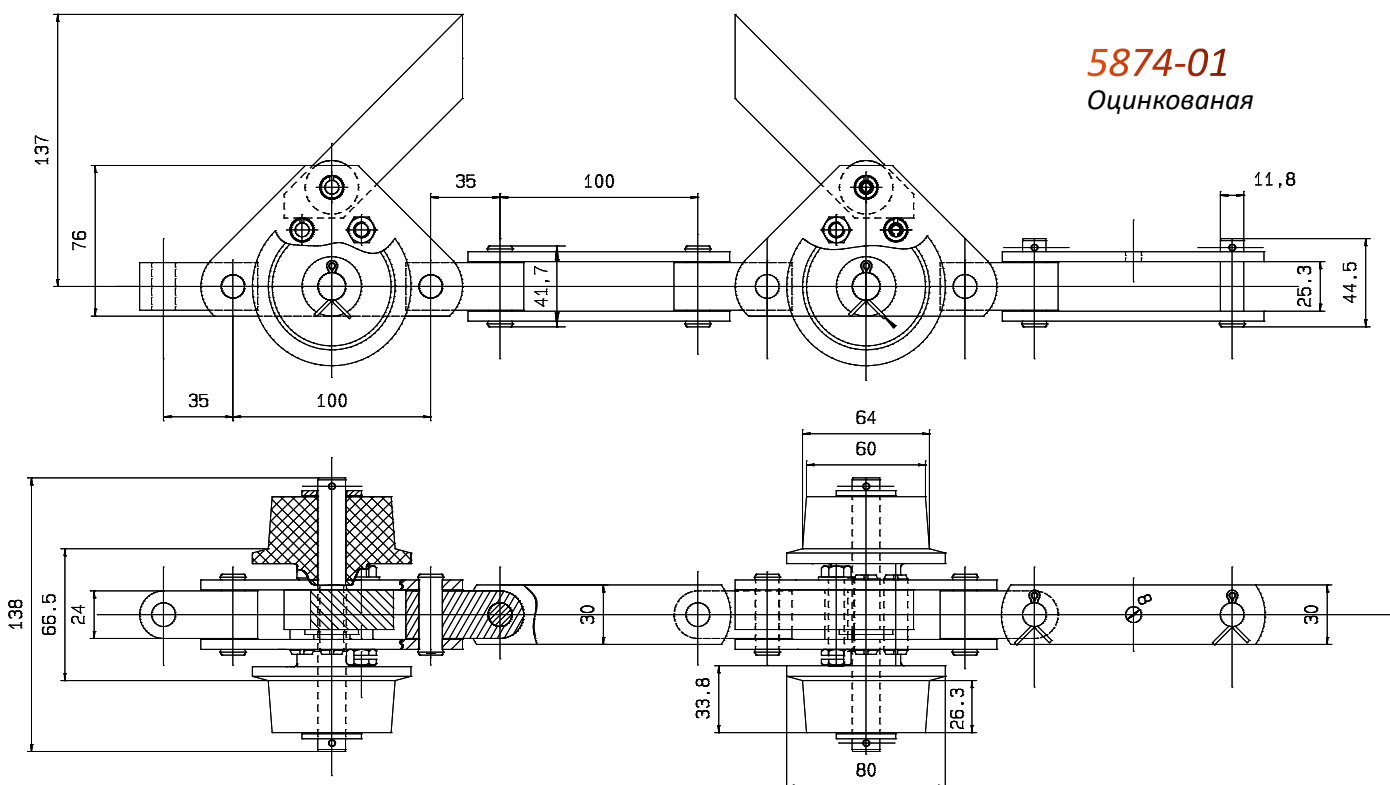

Размеры в мм

Цепь	Наименование		P (Pc+2P1)	Pc	P1	b3	d9	E	b5		b13	A	D	d1	Rr	
	Стандарт	DELTA® VERTE							Стандарт	DELTA® VERTE					Стандарт	DELTA® VERTE
MAG 3	5695-01	5695-06	283	21,5	120	31,5/33	9	22,5	46	48,5	69,5	67,5	90	47	35	
MAG 5	5681-01	-	355	27,5	150	39,2	12	30	58		86,5	83,5	110	52	80	

MAG 3 VERTE®

MAG 3 СТАНДАРТ

**Разно-направляющие цепи**

Универсальная цепь-биплан VERTE®

**5864-01**  
Verte®

**Возвратная цепь**

Цепь-биплан

**5874-01**  
Оцинкованная