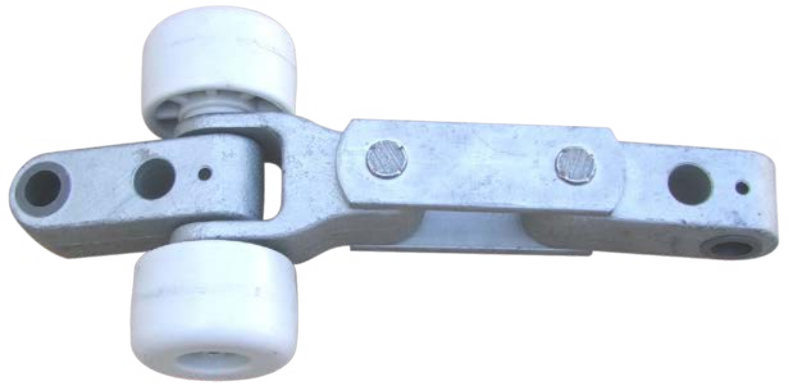

### Цепь VERTE®

БЕЗ СМАЗКИ

**(ЭКОЛОГИЧЕСКАЯ НА 100%)**

- > Не загрязняет транспортируемую продукцию
- > Работает в воде
- > Применяется при высоких и низких температурах
- > Значительное снижение расходов на обслуживание

Sedis разработал цепь VERTE® в 70-ых годах для атомной электростанции в Англии

Принцип цепи VERTE® основан на использовании композитных самосмазывающихся втулок и усиленных роликов DELTA®, позволяющих работать без смазки.