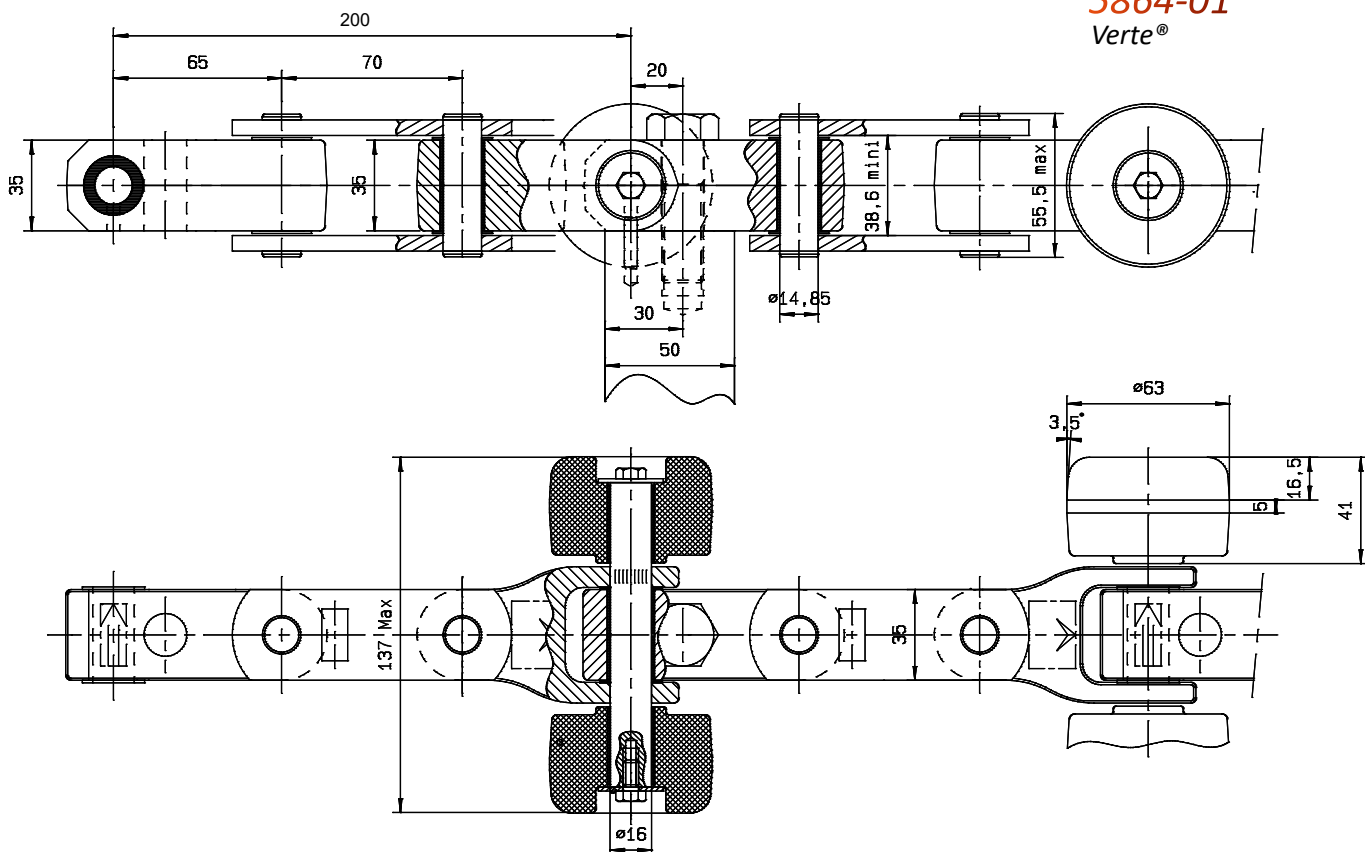

Размеры в мм

Цепь	Наименование		P (Pc+2P1)	Pc	P1	b3	d9	E	b5		b13	A	D	d1	Rr	
	Стандарт	DELTA® VERTE							Стандарт	DELTA® VERTE					Стандарт	DELTA® VERTE
MAG 3	5695-01	5695-06	283	21,5	120	31,5/33	9	22,5	46	48,5	69,5	67,5	90	47	35	
MAG 5	5681-01	-	355	27,5	150	39,2	12	30	58		86,5	83,5	110	52	80	

MAG 3 VERTE®

MAG 3 СТАНДАРТ

**Разно-направляющие цепи**

Универсальная цепь-биплан VERTE®

**5864-01**  
Verte®

**Возвратная цепь**

Цепь-биплан

**5874-01**  
Оцинкованная