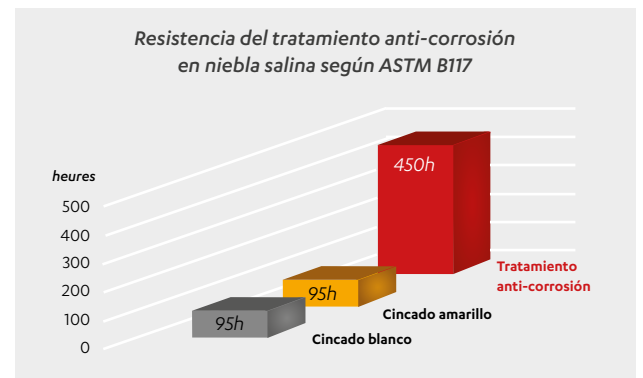

LOS BENEFICIOS

RESISTENCIA A LA ABRASIÓN Y LA OXIDACIÓN

IDONEO PARA APLICACIONES EXIGENTES

VIDA ÚTIL INIGUALABLE

PARADA DE PRODUCCIÓN REDUCIDA

AHORRO PROMEDIO DE COSTOS GENERALES DEL 33%

SU NECESIDAD : **RESISTENCIA A LA CORROSIÓN**

NUESTRA SOLUCIÓN : **LAS CADENAS DELTA® TITANIUM**

“ Mi cadena trabaja en ambiente corrosivo, se corroe rápidamente después de su instalación, quisiera reemplazarla con menos frecuencia. ”

“ Quisiera encontrar una alternativa al acero inoxidable para reducir el alargamiento de mi cadena. ”

- **TRATAMIENTO DELTA® DE LOS EJES** y todas las características de las cadenas DELTA® HR
  - ▷ Alta resistencia a la abrasión y a la oxidación
- **REVESTIMIENTO ANTI-CORROSIÓN CONFORME A LA NORMA ROHS** (garantizado sin cromo hexavalente) y aplicado a todas las otras piezas antes del ensamblaje.
  - ▷ Protección excepcional contra la corrosión
- **UTILIZACIÓN FUNCIONAL** en :
  - ▷ ambientes salinos y/o abrasivos,
  - ▷ a temperaturas de -30 a +130°C.