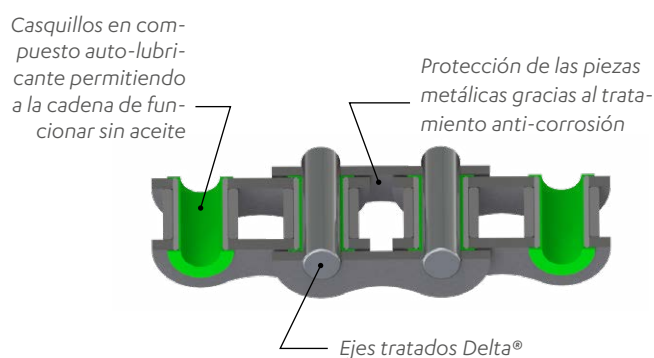

### LUB FREE VERTE

**PASO** : 12,7mm hasta 25,4mm

**MEDIO AMBIENTE** : ambiente limpio, -5°C hasta +80°C

**UTILIZACIÓN** : alta velocidad y carga ligera

### DELTA VERTE®

**PASO** : 12,7mm y 19,05mm hasta 63,5mm <sup>(1)</sup>

**MEDIO AMBIENTE** : ambiente limpio o húmedo o sumergido, -30°C hasta +80°C

**UTILIZACIÓN** : velocidad lenta y carga pesada

**ALTA RESISTENCIA AL DESGASTE Y CORROSIÓN**