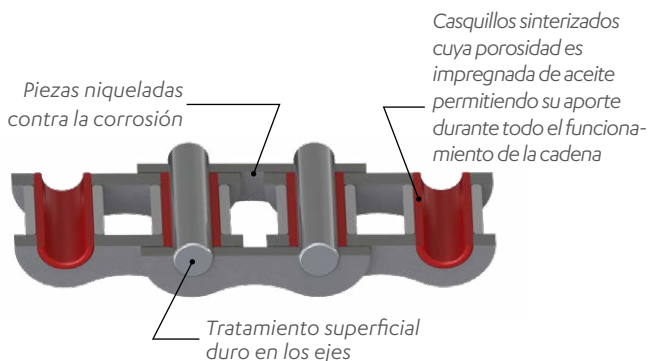

### LUB FREE VERTE

**PASO** : 12,7mm hasta 25,4mm

**MEDIO AMBIENTE** : ambiente limpio, -5°C hasta +80°C

**UTILIZACIÓN** : alta velocidad y carga ligera