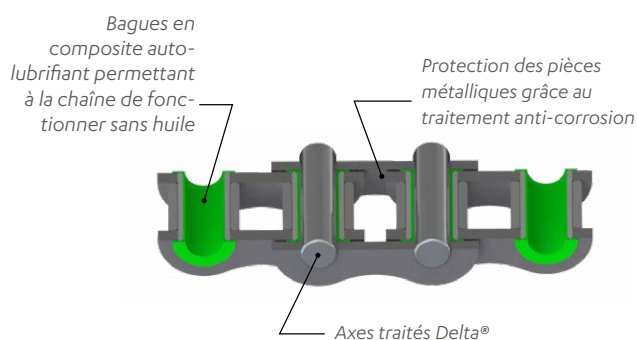

DELTA VERTE®

PAS : 12,7mm et de 19,05 à 63,5mm

UTILISATION : Charges élevées / vitesse lente / température entre -30°C et +80°C *