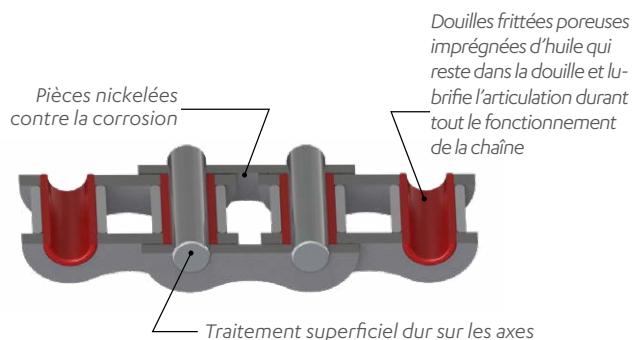

Elle est pourtant parfois et pour diverses raisons **difficile à mettre en oeuvre**. La solution en milieu propre est alors l'utilisation des **chaînes VERTES®**, qui fonctionnent **SANS APPORT D'HUILE, MÊME EN ENVIRONNEMENT HUMIDE ET DANS L'EAU**.

L'absence de lubrification, tout en **réduisant les coûts globaux de maintenance**, permet aussi de **réduire les risques** sur vos installations en :

- **Évitant la maintenance et la contamination par projections d'huile**
- **Limitant les risques d'incendie**
- **Diminuant le risque de pollution**

Les chaînes Vertes® se déclinent en deux versions :

LUB FREE VERTE

PAS : de 12,7mm à 25,4mm

UTILISATION : Faibles charges / vitesse élevée / température entre -5°C et +80°C *

DELTA VERTE®

PAS : 12,7mm et de 19,05 à 63,5mm