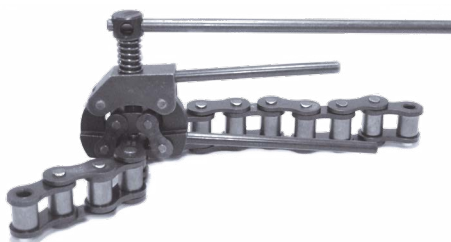

Calibri sono disponibili e permettono di controllare l'allungamento per usura:

- delle catene di sollevamento serie J (LL) & AL
- delle catene di sollevamento serie LH/BL e delle catene di trasmissione

### SMONTACATENE RIF 9130

Catene semplici, doppie e triple dal passo 8 fino al passo 19,05mm BS & ASA

### SMONTACATENE RIF 9160

Catene semplici, doppie e triple per passi 25,4 & 31,75mm BS & ASA

Questo attrezzo viene utilizzato per estrarre i perni di una catena di trasmissione permettendo così di aprire la catena in modo veloce.

## ATTREZZO DI MONTAGGIO E DI SMONTAGGIO

Permette di giuntare tutte le nostre catene di trasporto standard o speciali.  
Smontaggio possibile su perni non ribaditi.

Gli utilizzatori: giostre, cementificio, zuccherificio ecc.