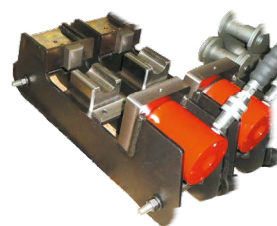

### SMONTACATENE RIF 9160

Catene semplici, doppie e triple per passi 25,4 & 31,75mm BS & ASA

Questo attrezzo viene utilizzato per estrarre i perni di una catena di trasmissione permettendo così di aprire la catena in modo veloce.

## ATTREZZO DI MONTAGGIO E DI SMONTAGGIO

Permette di giuntare tutte le nostre catene di trasporto standard o speciali.  
Smontaggio possibile su perni non ribaditi.

Gli utilizzatori: giostre, cementificio, zuccherificio ecc.